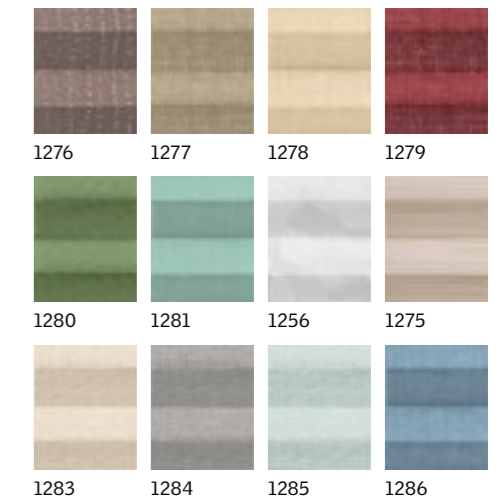

Стандартні кольори

Трендові кольори