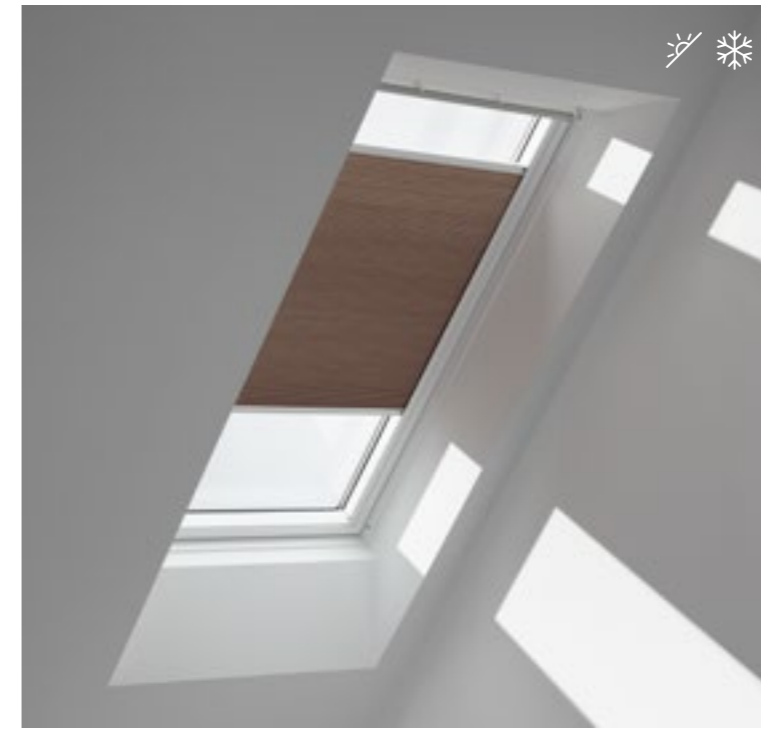

Стандартні кольори

Трендові кольори

Штори-плісе

Затемнюючі енергозберігальні штори-плісе

Декоративне рішення для забезпечення приватності та ізоляції. Ідеально підходять для спальень.

- Для чудового нічного або денного сну
- Ізоляція для підвищення комфорту
- Легка конструкція штор, яку можна розмістити де завгодно на вікні*
- Доступні з білими або матовими алюмінієвими бічними направляючими
- Доступні у версії з ручним управлінням, а також з живленням від електромережі або сонячної енергії з дистанційним управлінням

Швидко та просто встановлення на мансардних вікнах VELUX.

Сертифіковано стандартом 100 (1076-184 DTI) OEKO-TEX® та не містить шкідливих речовин.

Безпечна для дітей конструкція дозволяє уникнути звисаючих шнурів для підвищення безпеки.

Комбінуйте з москітною сіткою, щоб тримати комах подалі під час сну. Більше інформації на стор. 47

Більшість розмірів у продажі

Знайдіть усі розміри та ціни veluxshop.com.ua

	Розмір вікна	Розмір вікна													
		СК02	СК04	FK04	FK06	FK08	МК04	МК06	МК08	МК10	PK06	PK08	SK06	SK08	
		55x78	55x98	66x98	66x118	66x140	78x98	78x116	78x140	78x160	94x118	94x140	14x118	14x140	
		CM	CM	CM	CM	CM	CM	CM	CM	CM	CM	CM	CM	CM	
Ручне управління, FNC	Стандартні	2 950	3 190	3 460	3 730	3 890	3 610	3 890	4 160	5 010	4 280	4 660	4 860	5 050	
	Трендові	3 350	3 590	3 860	4 130	4 290	4 010	4 290	4 560	5 410	4 680	5 060	5 260	5 450	
Живлення від мережі, FMC	Стандартні	5 650	5 890	6 160	6 430	6 590	6 310	6 590	6 860	7 710	6 980	7 360	7 560	7 750	
	Трендові	6 050	6 290	6 560	6 830	6 990	6 710	6 990	7 260	8 110	7 380	7 760	7 960	8 150	
Живлення від сонячної енергії, FSC	Стандартні	5 950	6 190	6 460	6 730	6 890	6 610	6 890	7 160	8 010	7 280	7 660	7 860	8 050	
	Трендові	6 350	6 590	6 860	7 130	7 290	7 010	7 290	7 560	8 410	7 680	8 060	8 260	8 450	

Сумісні з VELUX ACTIVE

Докладніше про VELUX ACTIVE на стор. 12