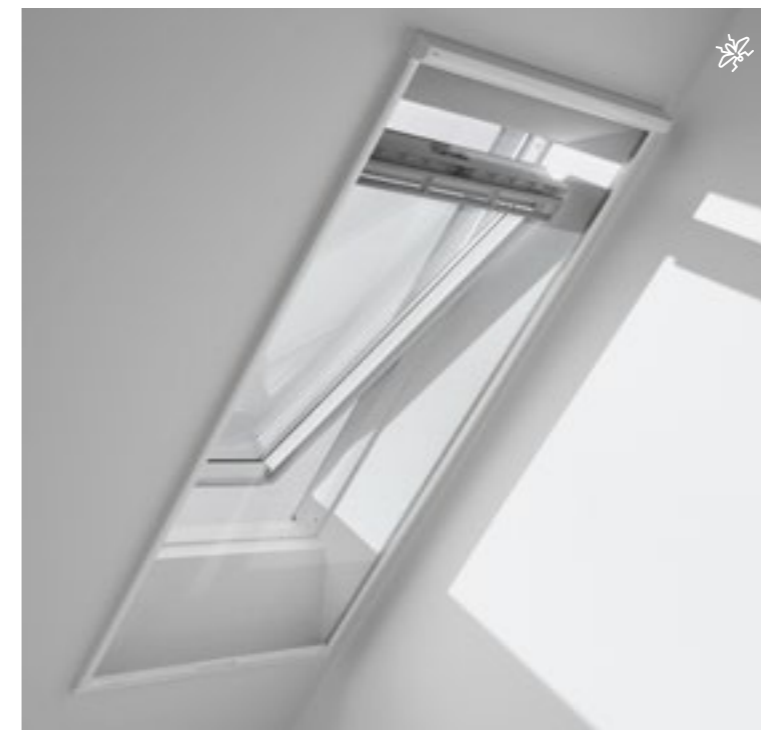

0000

МОСКІТНІ СІТКИ

Насолоджуйтесь свіжим повітрям, вільним від комах. Вони прості в експлуатації, і ви можете поєднати їх з будь-якою іншою внутрішньою шторою або рішенням для захисту від спеки.

- 100% захист від комах
- Прозора сітчаста тканина зберігає вид на вулицю
- Міцна вітростійка тканина для тривалої експлуатації

Швидко та просто встановлення на мансардних вікнах VELUX