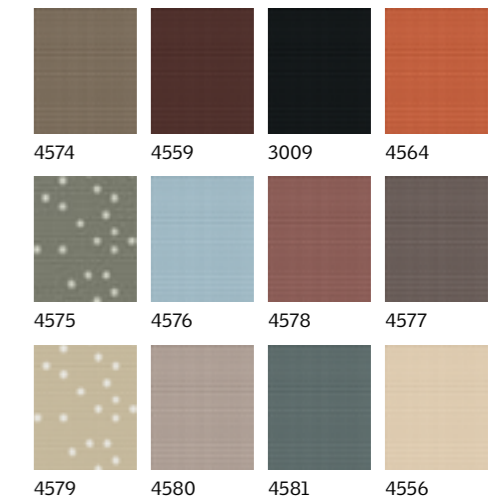

Стандартні кольори

Трендові кольори