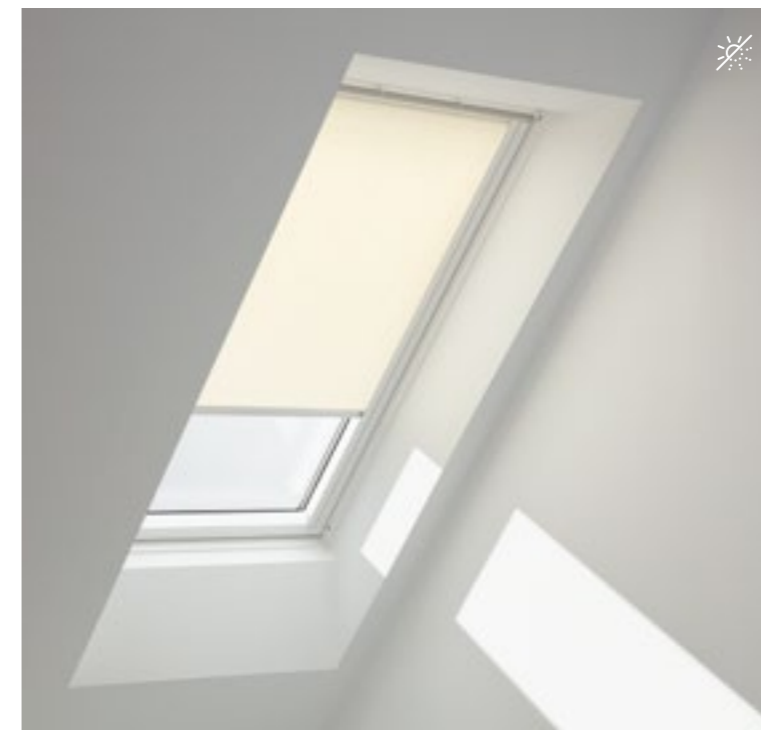

Стор. 47

Потрібна штора для зенітного вікна?

Виберіть штору, яка управлятиме світлом, теплом або холодом.

Штори для зенітних вікон

Стор. 49

Створіть ідеальні
умови для
життя вдень та
спокійних ночей
за допомогою
**рулонних штор
VELUX**