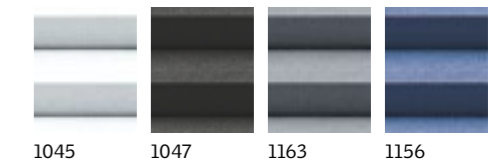

Стандартні кольори