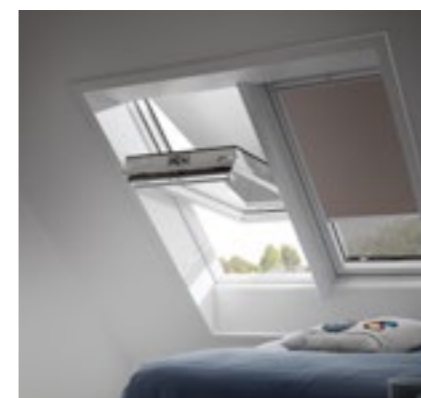

Захист проти спеки+ затемнення DKL+MHL

Комбінуйте сонцезахисні аксесуари та заощаджуйте гроші

Стандартні кольори

* Пропозиція діє зі затемнючими шторами DKL у стандартних кольорах.

Дію додаткової знижки може бути припинено ВЕЛЮКС Україна

Більшість розмірів у продажі

Знайдіть усі розміри та ціни
veluxshop.com.ua

Розмір вікна

	SK02 C02	SK04 C04	FK04 F04	FK06 F06	FK08 F08	MK04 M04	MK06 M06	MK08 M08	MK10 M10	PK06 P06	PK08 P08	SK06 S06	SK08 S08
DKL+ MHL З вигодою 10%.*	3 465	3 627	4 050	4 239	4 473	4 284	4 473	4 662	5 256	5 031	5 301	5 661	5 751

■ На складі ■ Термін поставки 2-5 тижнів. Усі ціни у прейскуранті вказані у гривнях з урахуванням ПДВ. Більш широкий асортимент Ви знайдете у каталозі чи на сайті www.velux.ua.