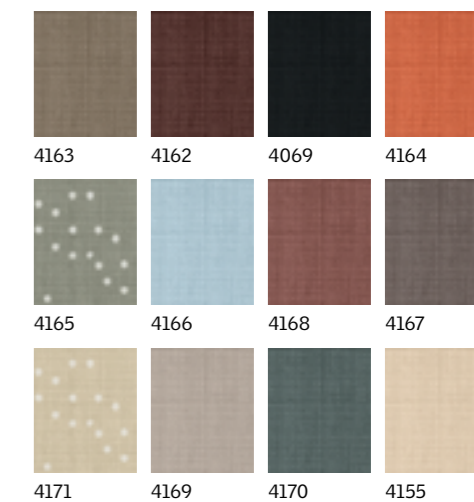

Стандартні кольори

Трендові кольори

Напівпрозорі рулонні штори

Забезпечують легке затемнення та приватність. Ідеально підходять для віталень з активністю протягом дня.

- Пом'якшують світло та забезпечує приватність
- Доступні з білими або матовими алюмінієвими бічними направляючими
- Доступні у версії з ручним управлінням, а також з живленням від електромережі або сонячної енергії з дистанційним управлінням
- Також доступні версії з гачками та триступневим розташуванням у чотирьох стандартних кольорах