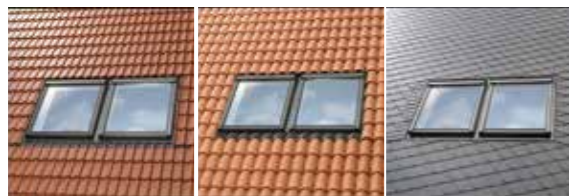

Коміри для поглибленого встановлення з додатковим утеплювачем

Коміри для комбінованих рішень з мансардними вікнами

Розміри	Для проф. покрівельного матеріалу (до 45 мм)	Для проф. покрівельного матеріалу (до 120 мм)	Для плоского покрівельного матеріалу
СК02 55x78 см	4 820	5 260	4 740
СК04 55x98 см	4 920	5 400	4 860
FK04 66x98 см	5 100	5 580	5 040
FK06 66x118 см	5 500	6 020	5 440
FK08 66x140 см	5 800	6 340	5 720
МК04 78x98 см	5 500	6 020	5 440
МК06 78x118 см	5 800	6 340	5 720
МК08 78x140 см	6 140	6 720	6 060
МК10 78x160 см	6 780	7 420	6 700
PK06 94x118 см	6 560	7 160	6 460
PK08 94x140 см	6 900	7 540	6 800
SK06 114x118 см	6 840	7 480	6 740
SK08 114x140 см	7 240	7 920	7 140