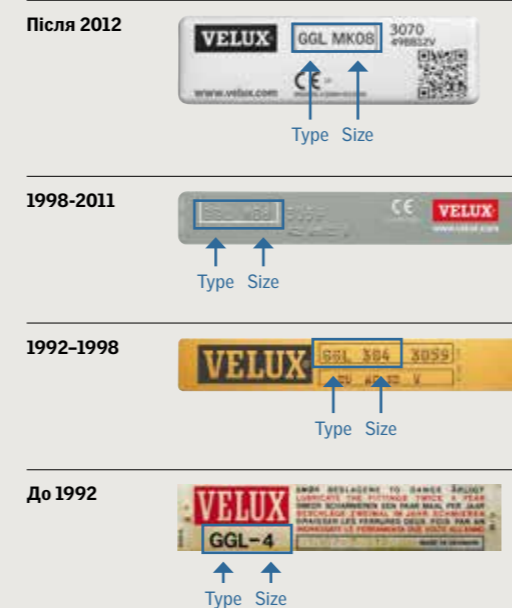

Замовляйте свої нові сонцезахисні аксесуари VELUX в п'ять простих кроків

1. **1**
   Визначте своє вікно: тип і розмір

   Знайдіть своє вікно: тип і розмір, для перевірки типу - знак розміщений на лівому або правому боці віконної рами, коли вікно відкрите.
   Дивіться малюнок нижче.
2. **2**
   Виберіть вид сонцезахисного аксесуару

   Визначтеся із типом шторок та зовнішніх аксесуарів: затемнення, контроль світла, проти спеки тощо.
3. **3**
   Оберіть тип керування шторою

   Оберіть ручне, від електромережі або на сонячній батареї, залежно від розміщення та типу мансардного вікна.
4. **4**
   Оберіть колір шторки

   Кожен колір наших штор має свій код кольору, який можна побачити на відповідній сторінці про штору.
5. **5**
   Зробіть замовлення

   Розмістіть замовлення в нашому магазині штор <https://www.veluxshop.com.ua/>, чи здійсніть замовлення у нашого дилера, чи за телефоном у нашому відділі по роботі з клієнтами.

Ручне керування високо встановленими вікнами

Мансардні вікна, сонцезахисні аксесуари з ручним керуванням, розташовані на висоті, можуть відкриватися за допомогою спеціальних стрижнів. З фіксованою довжиною або телескопічний, в залежності від потреб та моделі, стрижень може мати довжину до 5 м.

Адаптер ZOX 095 для відкривання мансардних вікон з верхньою ручкою Стандарт, Стандарт Плюс GZL/GLL/GLU.

Адаптер ZOX 085 для керування шторою на направляючих при високо встановленому вікні.

ZCT 200K Стержень (102-183 см)	ZCT 100 Додатковий елемент для ZCT 200 (100 см)	ZCZ 080K Стержень (80см)	ZOX 040 Адаптер для RHL	ZOX 085 Адаптер для шторки DKL, PAL, RFL, FHL	ZOX 012K Замок	ZOX 095 Адаптер для вікон з верхньою ручкою Стандарт та Стандарт Плюс	ZCZ 112 Стержень для ручки знизу
500	380	420	210	210	780	210	1 400