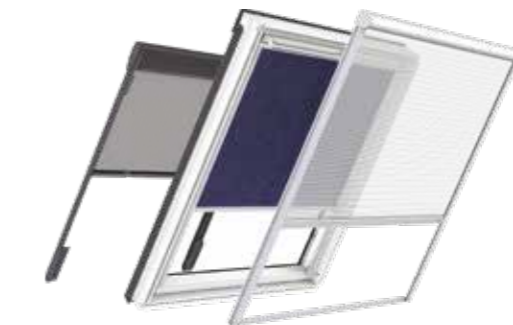

- ★ 20 сучасних кольорів
- ★ Pick&Click!®

- Оптимальна комплектація аксесуарами:
- Захист від спеки
- Контроль денного світла
- Захист від комах

Що варто знати?!

Завдяки системі **Pick&Click!®** штори **VELUX** встановлюються за **15 хвилин**