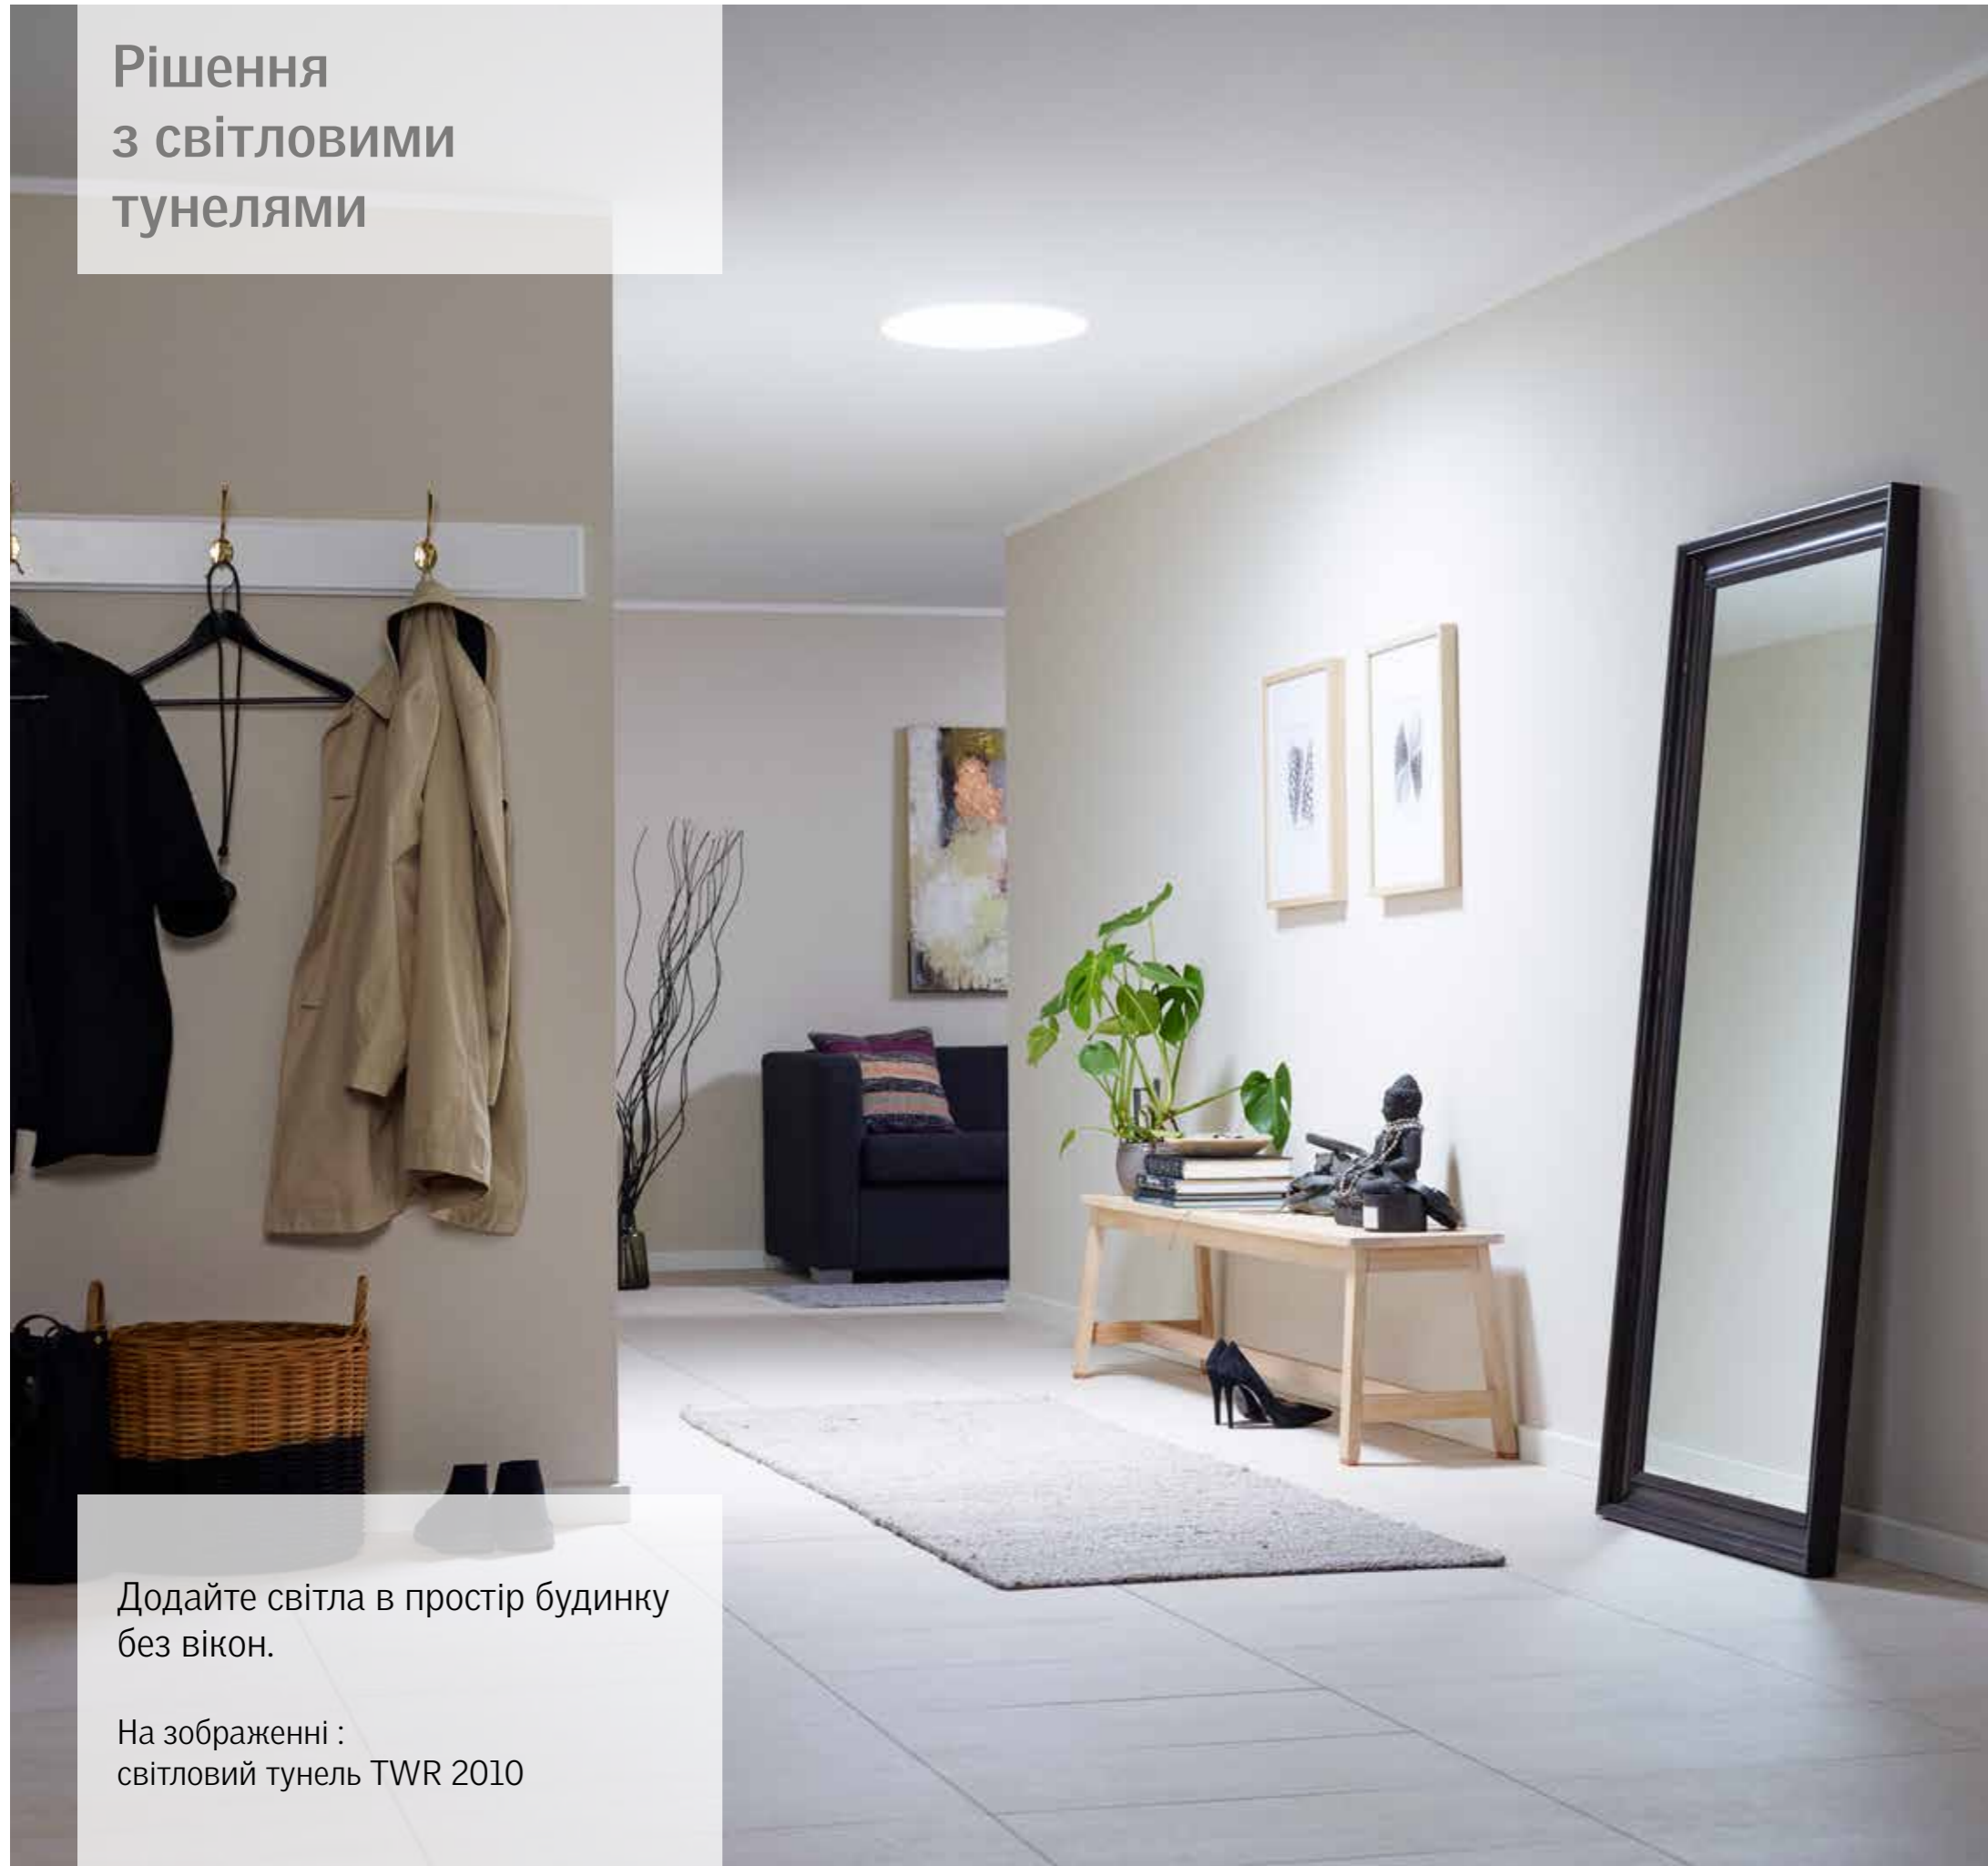

Додатково до мансардного вікна необхідно підібрати

Акcesуари до вікон для плоского даху дивіться в Розширеному каталозі

Рішення з світловими тунелями

Додайте світла в простір будинку
без вікон.

На зображенні :
світловий тунель TWR 2010