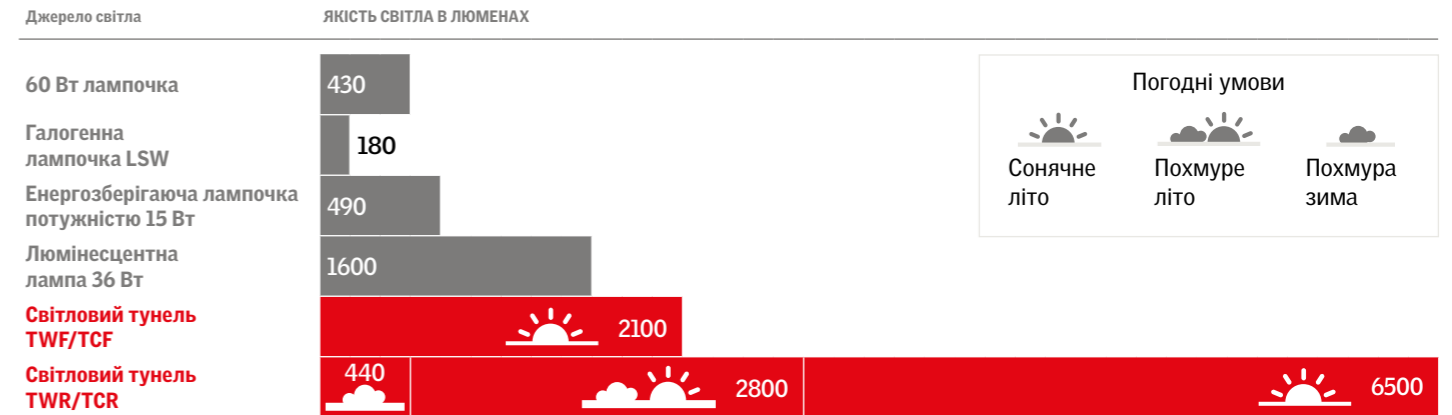

Світловий тунель

TWR, TWF, TLR, TLF, TCR, TCF

Побач різницю: більше природного світла, більше комфорту

- ★ Повна герметичність завдяки новій ізоляції BFX
- ★ Дзеркальний тунель зі світловідбиванням 98%

Світловий тунель VELUX оминає усі перешкоди та заповнює світлом найвіддаленіші куточки Вашої оселі за допомогою труби зі світловідбиваючим покриттям. Ваш житловий простір заповнюється світлом та стає більш комфортним. Світловий тунель ідеально підходить для невеликих приміщень і вузьких приміщень – таких як коридор, внутрішні кімнати та ванні кімнати.

Модель TWR з жорсткою трубою призначена для встановлення у профільований покрівельний матеріал на відстані 45–185 см. Довжина тунелю може бути збільшена до 6 м за допомогою добірних елементів.

Модель TWF з гофрованою гнучкою трубою можна встановити на відстані 40–200 см. Відстань вимірюється по центральній лінії від обробки стелі до верху обрешітки. Трубу тунелю необхідно утеплювати.

Тип/ Розміри		Ø35
TWR 2010	Жорстка труба, для проф. покрівельного матеріалу	16 390
TLR 2010	Жорстка труба, для плаского покрівельного матеріалу	16 390
TWF 2010	Гнучка труба, для проф. покрівельного матеріалу	13 110
TLF 2010	Гнучка труба, для плаского покрівельного матеріалу	13 110
ZTR 0062	Подовжувач світлового тунелю TWR/TLR, до 62 см.	2 670
ZTR 0124	Подовжувач світлового тунелю TWR/TLR, до 1,24 м.	2 960

Світловий тунель для пласких покрівель

Тип/ Розміри		Ø35
TCR 0010	Жорстка труба	21 150
TCF 0010	Гнучка труба	14 260

■ На складі ■ Термін поставки 2-5 тижнів.
Усі ціни у прейскуранті вказані у гривнях з урахуванням ПДВ.
Більш широкий асортимент Ви знайдете у каталозі чи на сайті www.velux.ua.

Ефект отримання природного світла до та після встановлення світлового тунелю VELUX