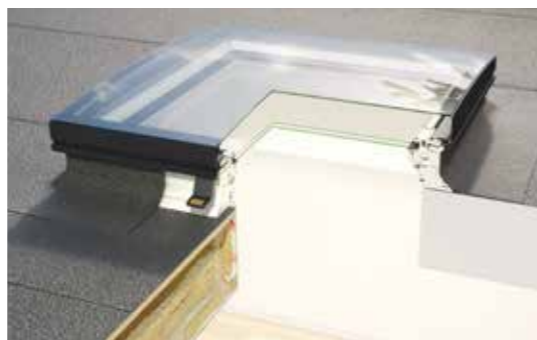

Зенітні вікна

Інноваційний
вигнутий
скляний купол

CurveTech

Рішення для покрівель з кутом нахилу 0-15°

Зенітні вікна VELUX дозволяють додати природного світла у житлові приміщення під плоским дахом. Зенітні вікна CVP з електроприводом комплектуються пультом дистанційного керування і вбудованим датчиком дощу. Глухі зенітні вікна CFP не відчиняються і призначені для освітлення приміщень, в яких є інші джерела вентиляції.

ОСНОВНІ ПЕРЕВАГИ

- Датчики дощу на всіх зенітних вікнах VELUX INTEGRA®, які автоматично закривають вікна в разі дощу.
- Конструкція невибаглива в догляді.
- Широкий діапазон доступних розмірів.

Тип/розміри	Розміри									
	060060 060x060 см	060090 060x090 см	080080 080x080 см	090090 090x090 см	090120 090x120 см	100100 100x100 см	100150 100x150 см	120120 120x120 см	150150 150x150 см	
CFP 0073+ ISD 0100/0000	Вікно для плоскої покрівлі, глухе, купол матовий (ISD 0100) або прозорий (ISD 0000)	17 270	19 040	20 570	22 850	26 410	25 390	31 740	30 980	53 780
CFP 0073+ ISD 2093	Вікно для плоскої покрівлі, глухе, плоский купол	22 510	24 820	26 810	29 780	34 420	33 090	41 370	40 380	-
CFP 0073+ ISD 1093	Вікно для плоскої покрівлі, глухе, вигнутий скляний купол	25 650	28 290	30 550	33 940	39 220	37 720	47 150	46 020	-
CVP 0073U+ ISD 0100/0000	Вікно для плоскої покрівлі з ручним керуванням, купол матовий (ISD 0100) або прозорий (ISD 0000)	25 730	28 380	30 650	34 060	39 360	37 840	47 300	46 170	-
CVP 0673+ ISD 0100/0000	Вікно для плоскої покрівлі з дистанційним керуванням, купол матовий (ISD 0100) або прозорий (ISD 0000)	32 480	35 820	38 690	43 000	49 680	47 770	59 710	58 280	78 340
CVP 0673+ ISD 2093	Вікно для плоскої покрівлі з дистанційним керуванням, плоский купол	37 720	41 600	44 930	49 930	57 690	55 470	69 340	67 680	-
CVP 0673+ ISD 1093	Вікно для плоскої покрівлі з дистанційним керуванням, вигнутий скляний купол	40 860	45 070	48 670	54 090	62 490	60 100	75 120	73 320	-
CXP 0473+ ISD 0100/0000	Аварійний вихід для плоскої покрівлі, купол матовий (ISD 0100) або прозорий (ISD 0000)	-	-	-	-	55 090	52 970	-	64 620	-

* З питань вартості інших елементів систем димовидалення просимо звертатися до офісу ВЕЛЮКС Україна

■ На складі ■ Термін поставки 2-5 тижнів. Усі ціни у прейскуранті вказані у гривнях з урахуванням ПДВ.

Більш широкий асортимент Ви знайдете у каталозі чи на сайті www.velux.ua.

Вам потрібен захист від спеки?