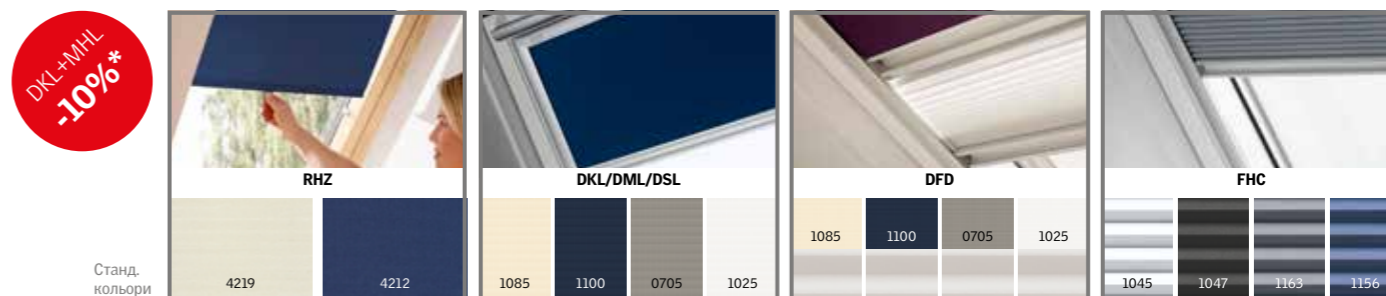

Розміри VELUX ОПТИМА	Стандарт, Стандарт Плюс, Преміум	RHZ Штора затемнююча на гачках	DKL Затемнююча штора	DKL+MHL З 3 вигодами 10%*	DML** Затемнююча штора з ел. приводом	DSL Затемнююча штора на сонячній батареї	DFD Штора «Дуо» 2 в 1	FHC Енергозберігаюча штора-плісе
Наявні на складі в Києві		4219	1085	1086			1085	
CR02 55x78 см	СК02 55x78 см	1 210	2 270	3 465	4 970	5 270	2 950	2 950
CR04 55x98 см	СК04 55x98 см	1 210	2 450	3 627	5 150	5 450	3 190	3 190
FR04 66x98 см	FK04 66x98 см	1 410	2 660	4 050	5 360	5 660	3 460	3 460
FR06 66x118 см	FK06 66x118 см	1 410	2 870	4 239	5 570	5 870	3 730	3 730
FR08 66x140 см	FK08 66x140 см	1 410	2 990	4 473	5 690	5 990	3 890	3 890
MR04 78x98 см	MK04 78x98 см	1 510	2 780	4 284	5 480	5 780	3 610	3 610
MR06 78x118 см	MK06 78x118 см	1 510	2 990	4 473	5 690	5 990	3 890	3 890
MR08 78x140 см	MK08 78x140 см	1 510	3 200	4 662	5 900	6 200	4 160	4 160
MR10 78x160 см	MK10 78x160 см	1 510	3 860	5 256	6 560	6 860	5 010	5 010
PR06 94x118 см	PK06 94x118 см	1 750	3 290	5 031	5 990	6 290	4 280	4 280
PR08 94x140 см	PK08 94x140 см	1 750	3 590	5 301	6 290	6 590	4 660	4 660
SR06 114x118 см	SK06 114x118 см	1 950	3 740	5 661	6 440	6 740	4 860	4 860
SR08 114x140 см	SK08 114x140 см	1 950	3 890	5 751	6 590	6 890	5 050	5 050

√ Ціни вказані за стандартні кольори
** Знижка 10% надається за комплект зі шторою DKL у стандартних кольорах

√ Ціни вказані за стандартні кольори
√ Вартість Трендових кольорів + 400 гривень

■ На складі ■ Термін поставки 2-5 тижнів. Усі ціни у прейскуранті вказані у гривнях з урахуванням ПДВ. Більш широкий асортимент Ви знайдете у каталозі чи на сайті www.velux.ua.

* Дію додаткової знижки може бути припинено ВЕЛЮКС Україна
** При замовленні штор з дистанційним керуванням (DML/RML/FML/FMC) на вікна, на які встановлювалось додатково комплект електрокерування, необхідно замовити комплект кабелів для під'єднання до електромережі ZOI 241-244 відповідно до моделі вікна. За додатковою інформацією звертайтеся до офісу ВЕЛЮКС. Ціна комплексу становить 290 грн.

√ Ціни вказані за стандартні кольори
√ Вартість Трендових кольорів + 400 гривень

■ На складі ■ Термін поставки 2-5 тижнів. Усі ціни у прейскуранті вказані у гривнях з урахуванням ПДВ. Більш широкий асортимент Ви знайдете у каталозі чи на сайті www.velux.ua.