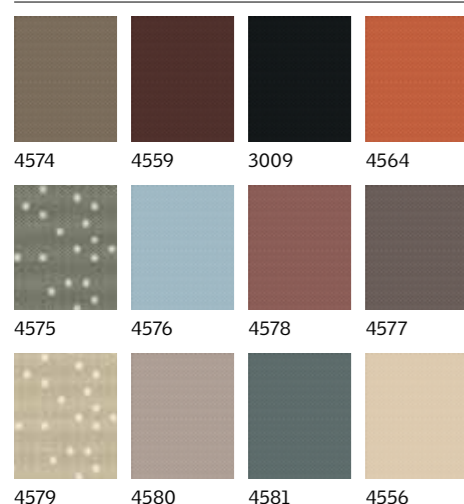

Вам потрібне затемнення?

Затемнююча штора DKL/DML/DSL

- Забезпечують затемнення в кімнаті.
- Алюмінієве покриття ззовні зменшує потрапляння спеки в приміщення.
- Можуть бути ручними, електричними чи на сонячних батареях.
- Тканина має еко-сертифікат.

- Ручне управління, DKL
- Дистанційне управління з живленням від електромережі, DML
- Дистанційне управління з живленням від сонячної батареї, DSL

Стандартні кольори

1085 1100 0705 1025

Трендові кольори

4574 4559 3009 4564
4575 4576 4578 4577
4579 4580 4581 4556

2 штори в 1

Затемнююча штора Дуо DFD

- Повний контроль світла: затемнення + приглушення.
- Фіксується в будь-якому положенні.
- Нижня частина - штора плісе білого кольору.
- **Легкий вибір - ті самі кольори, що і штора DKL.**

- Ручне управління DFD

Енергоефективна штора плісе FHC

- Фіксація в будь-якому положенні.
- Теплоізоляційна здатність завдяки алюмінієвому покриттю.
- Slim Line дизайн.

- Ручне управління RHL

Стандартні кольори

1045 1047 1163 1156