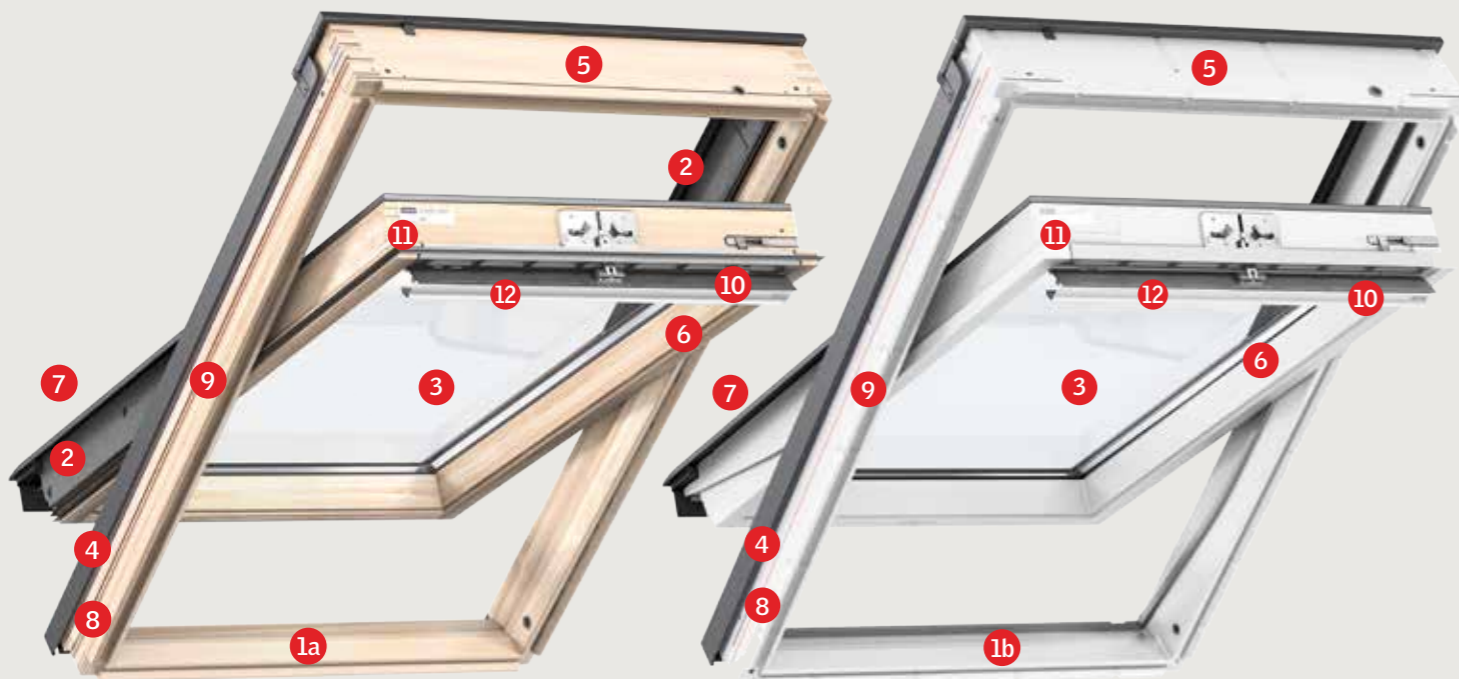

Ви можете бути впевненими у довговічності, зручності користування та сучасному дизайні.

Клеєна деревина, покрита лаком на водній основі

Термодеревина в поліуретановій капсулі

1a Міцний і теплий віконний профіль, виконаний з клеєної деревини, покритої лаком на водній основі, у поєднанні з EPS технологією ThermoTechnology™*